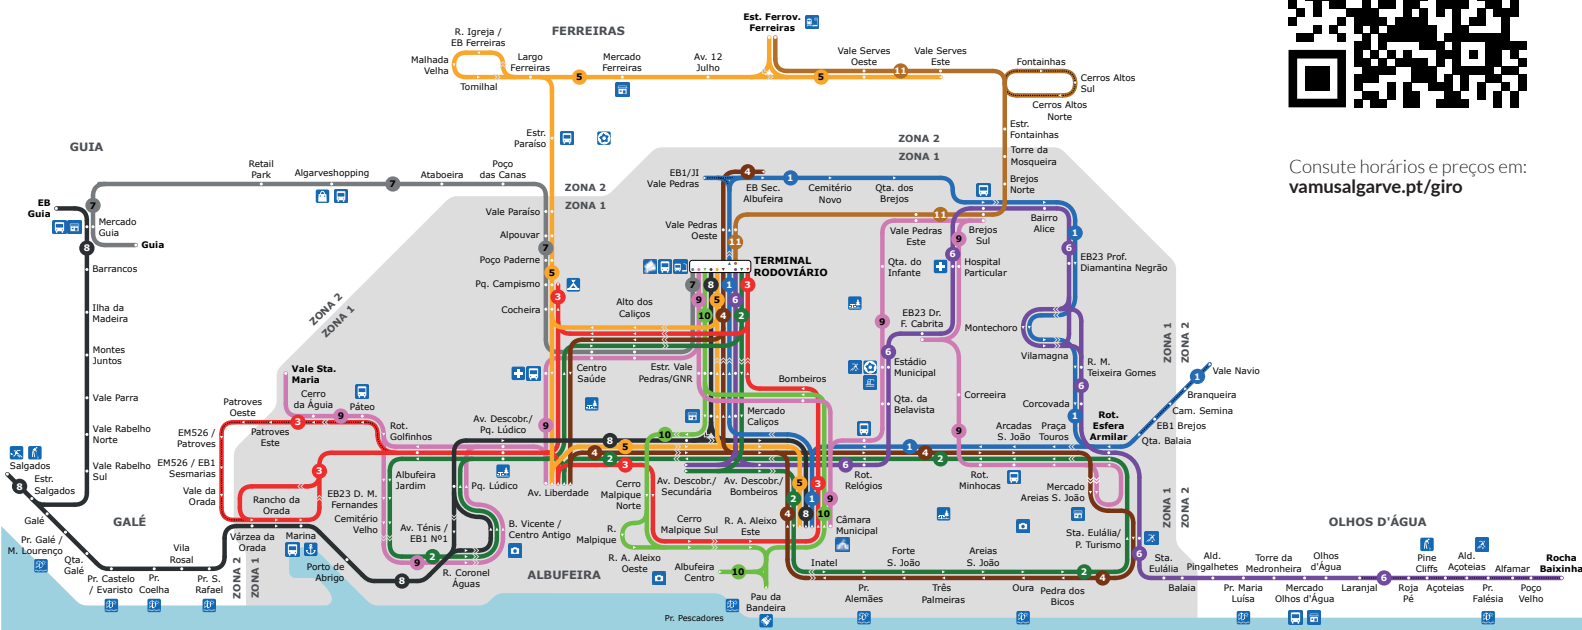

Consulte horários e preços em:
vamusalgarve.pt/giro