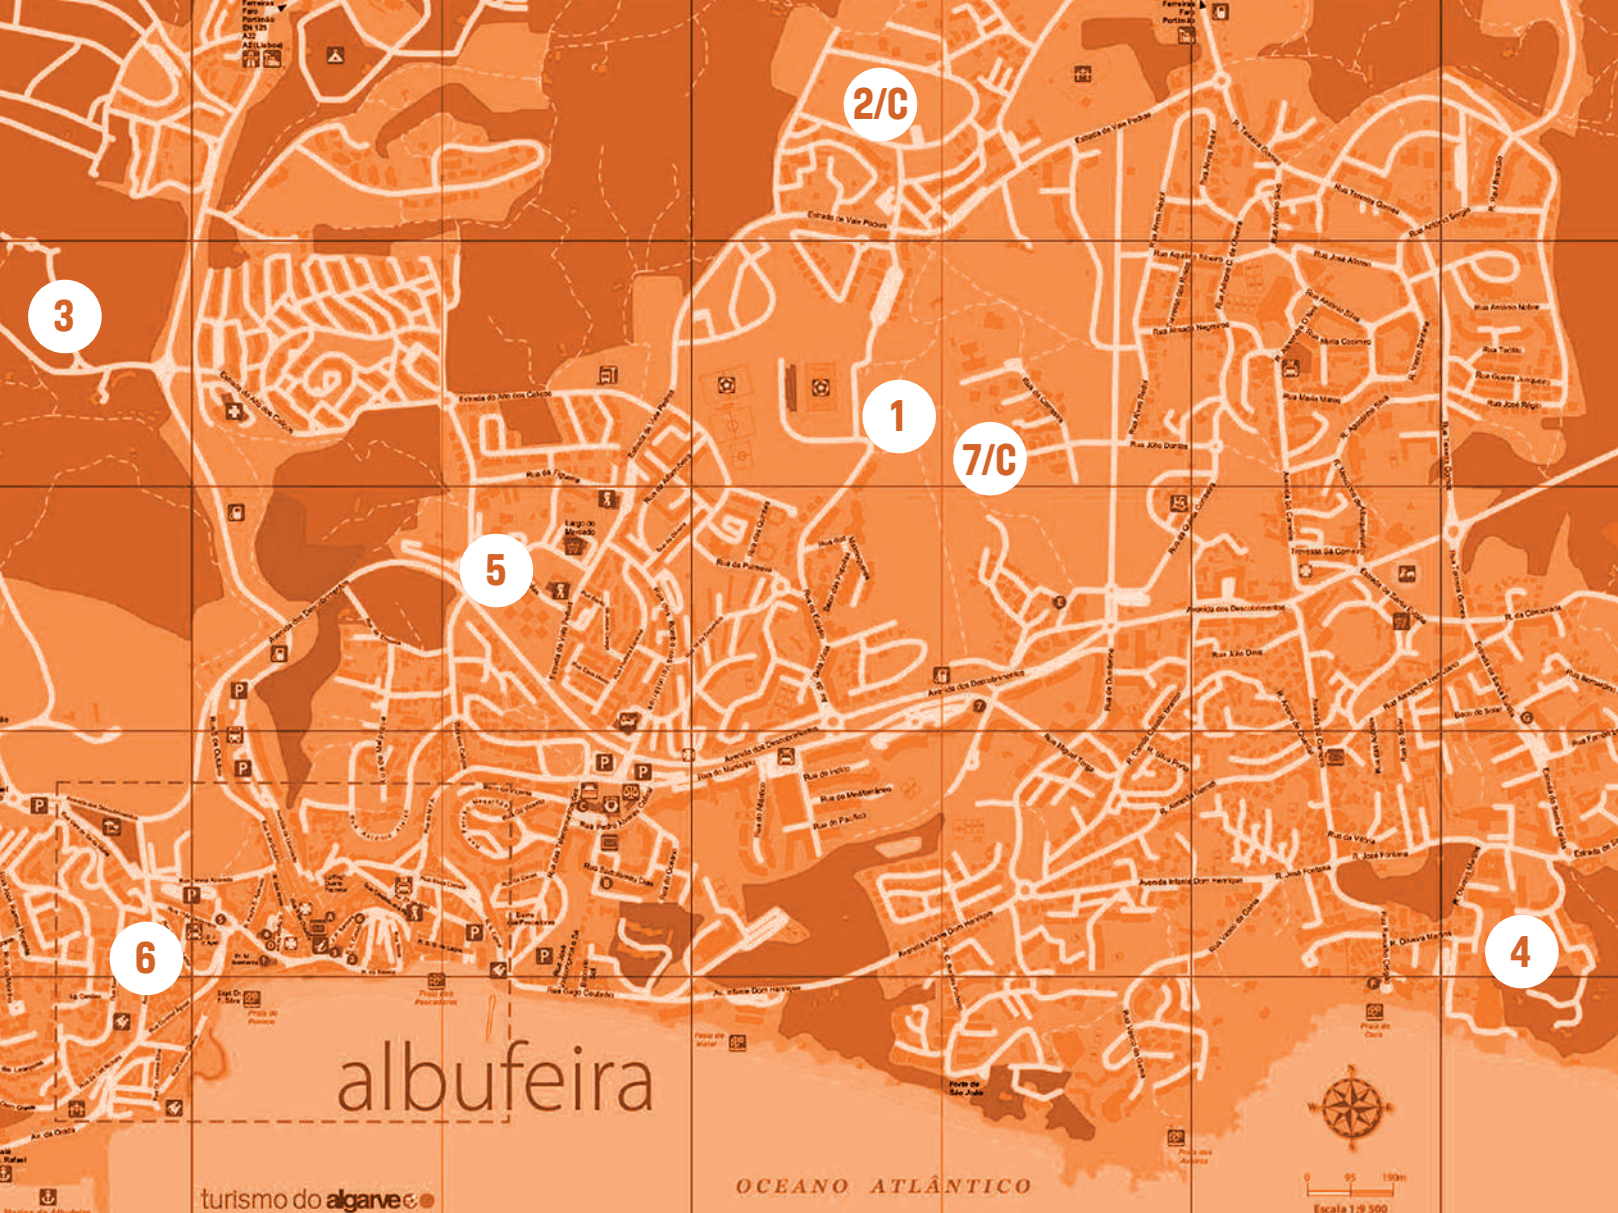

OS PAVILHÕES DA FESTA

1

Pavilhão Desportivo de Albufeira
Avenida das Ilhas B, Albufeira

2

Pavilhão Desportivo de Olhos de Água
Urbanização Pinhal do Concelho 54, Albufeira

3

Pavilhão da Escola Secundária de Albufeira
Av. dos Descobrimentos, Albufeira

4

Pavilhão da Escola Básica Secundária Albufeira
Vale Pedras, Albufeira

5

Pavilhão Desportivo Francisco Neves
Av. do Ténis, Albufeira

6

Pavilhão Desportivo da Guia
Rua Dona Maria do Céu Neto, Guia

7

Pavilhão da Escola Básica Francisca Cabrita
Rua da Correeira 3, Albufeira

C

Cantina

FPB
FESTA^{DO}
BASQUETEBOL
ALBUFEIRA